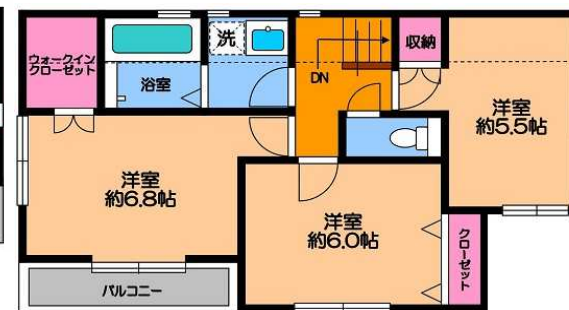

現地案内図 足立区六月3-5-7

【A号棟：4,990万円(税込)】

土地面積：80.03㎡(24.20坪) 建物面積：91.44㎡(27.66坪)

【B号棟：4,790万円(税込)】

土地面積：79.16㎡(23.94坪) 建物面積：90.05㎡(27.24坪)

【E号棟：4,590万円(税込)】

土地面積：79.53㎡(24.05坪) 建物面積：85.28㎡(25.79坪)