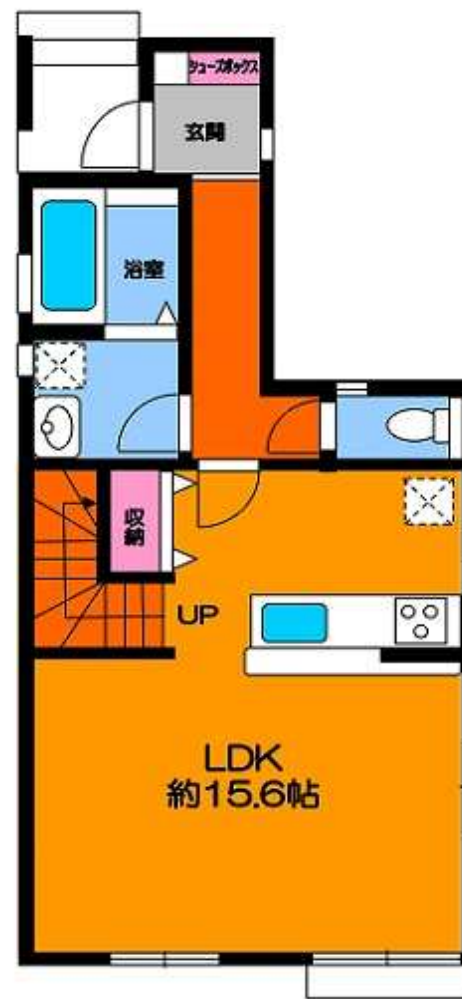

# 【現地案内図】

足立区西伊興3-10-18

1階

2階

【1号棟：3,790万円（税込）】

土地面積：83.02㎡（25.11坪）建物面積：89.32㎡（27.01坪）