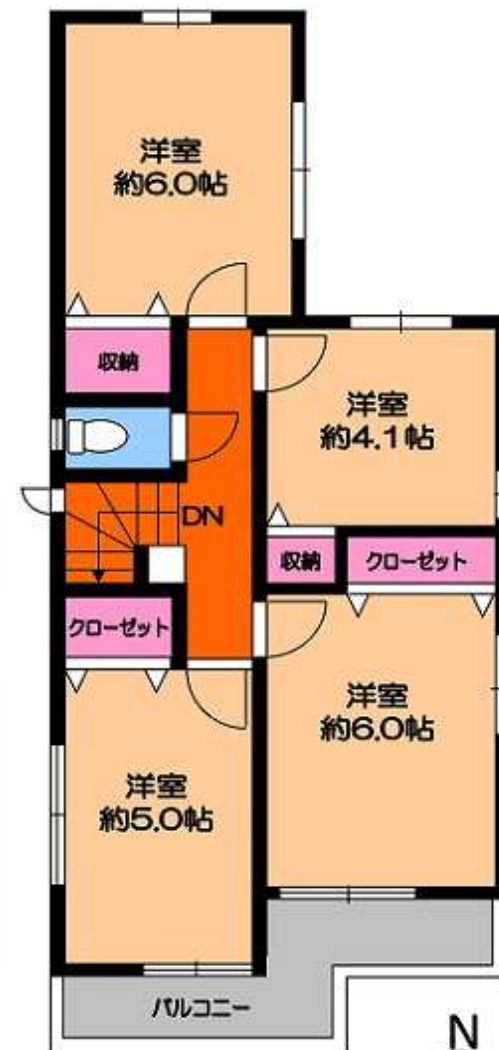

# 【現地案内図】

足立区西伊興3-10-18

1階

2階

【1号棟：3,790万円（税込）】

土地面積：83.02㎡（25.11坪）建物面積：89.32㎡（27.01坪）